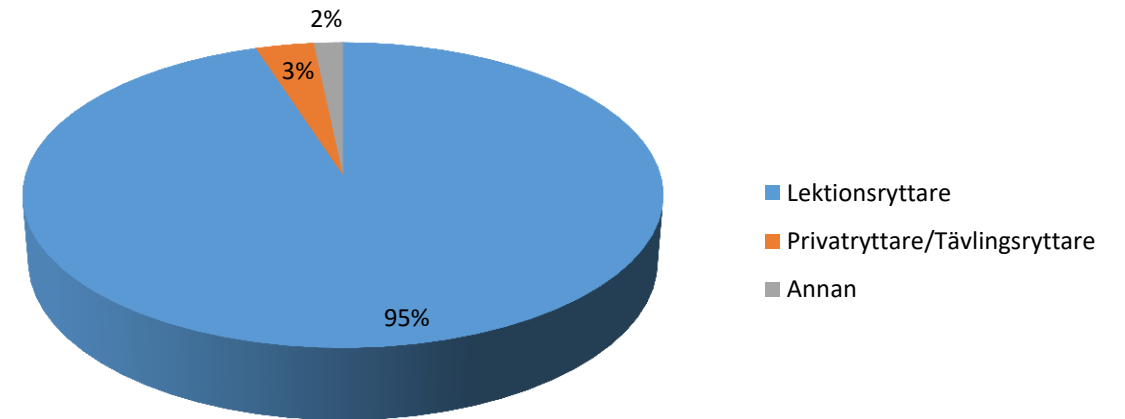

# Medlemsenkät

Sollentuna ridklubb 2016

Antal svarande: 120 (144)

# Bakgrundsfakta

Åldersfördelning, svarande

Medlemstyp, svarande

# Prioriterat från föregående undersökning