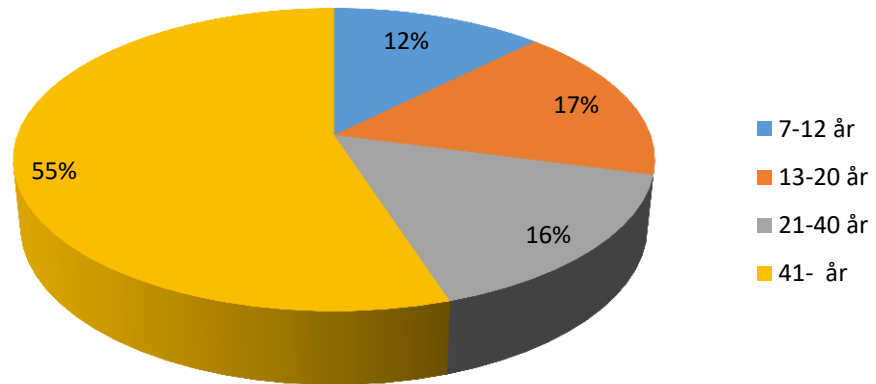

# Medlemsenkät

Sollentuna ridklubb 2016

Antal svarande: 120 (144)

# Bakgrundsfakta

Åldersfördelning, svarande

Medlemstyp, svarande

# Prioriterat från föregående undersökning